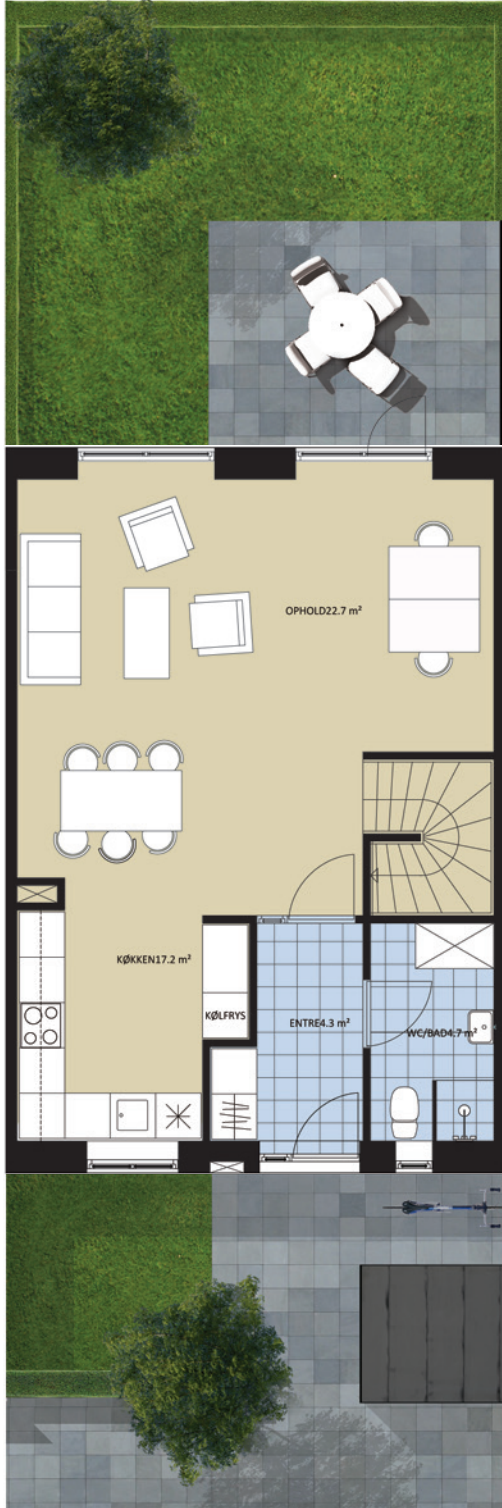

# ASKEBO

2-plan 126m<sup>2</sup>  
Planer

0 m 5 m

Muligt tilvalg:  
4 værelser