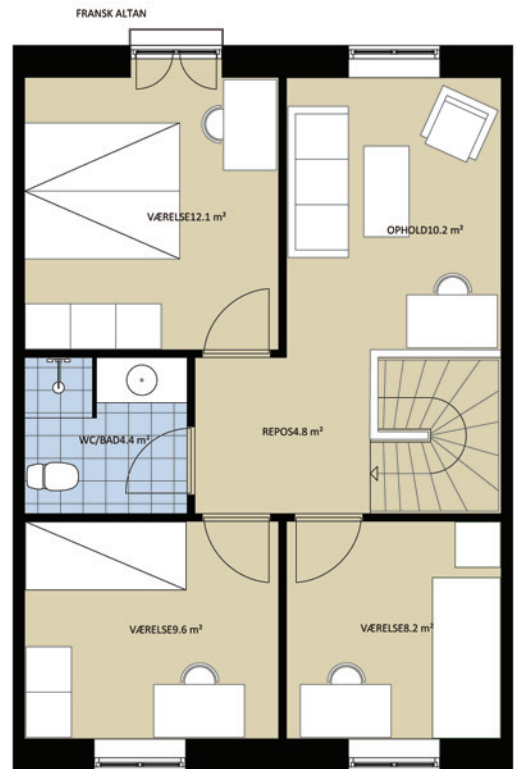

# ASKEBO

2-plan 126m<sup>2</sup>  
Planer

0 m 5 m

Muligt tilvalg:  
4 værelser