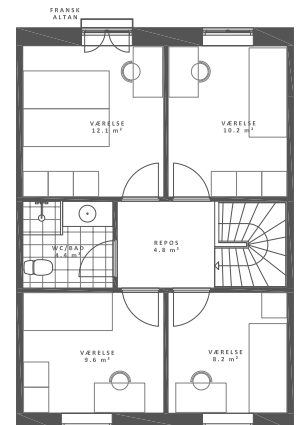

# ASKEBO

2-plan 126m<sup>2</sup>  
Planer

0 m 5 m

Muligt tilvalg:  
4 værelser